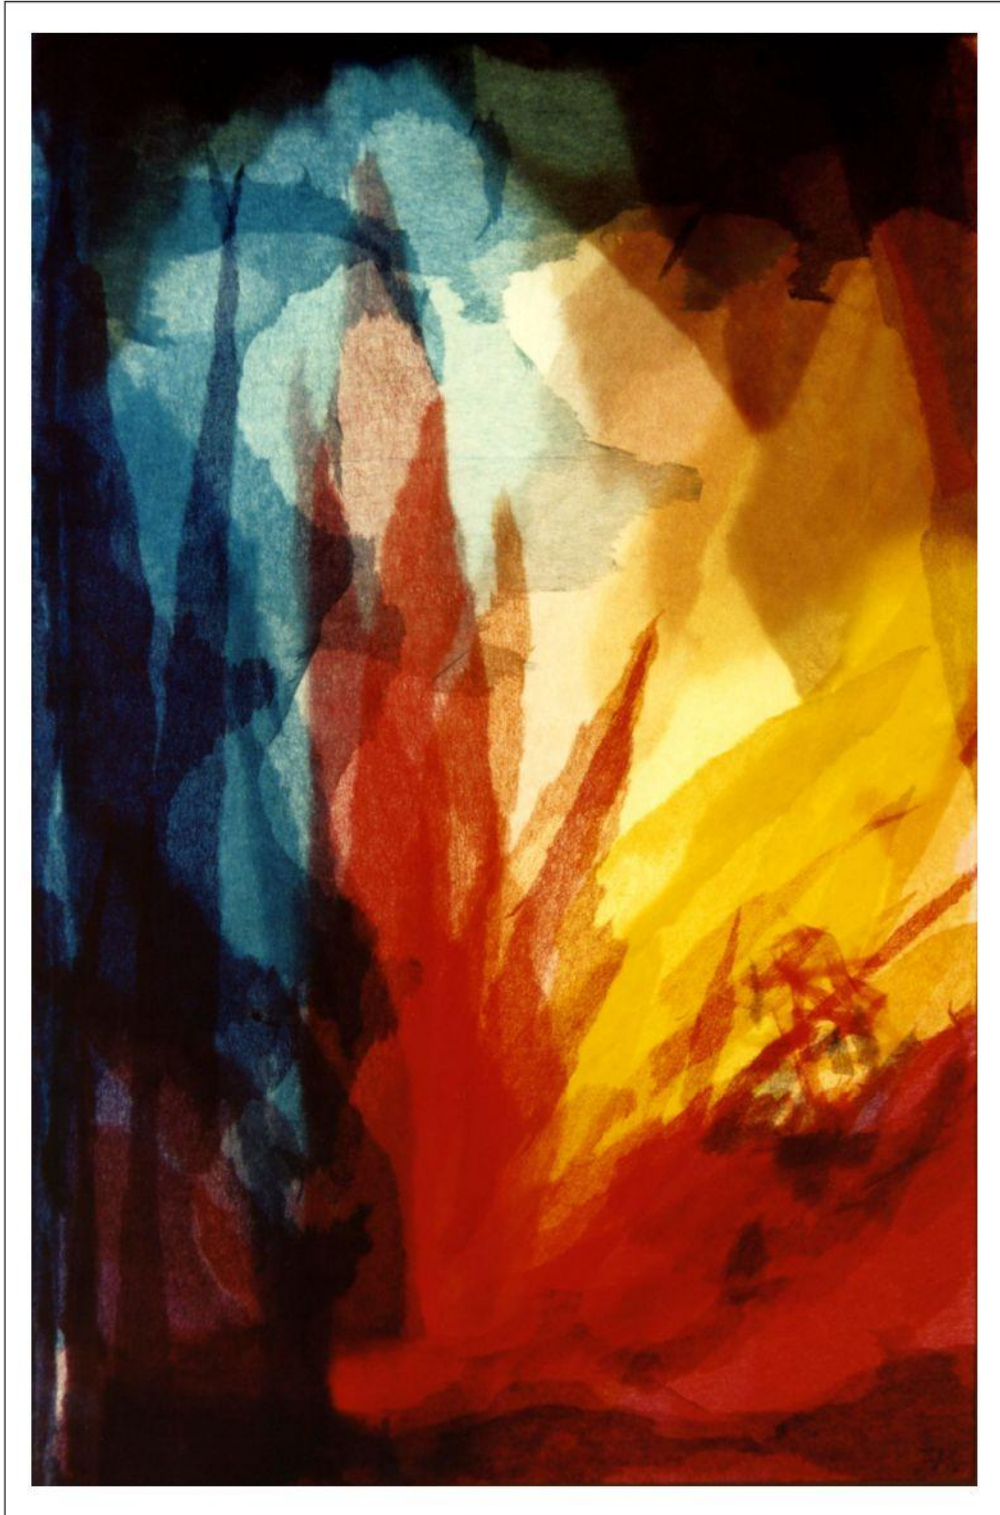

Stufen 34 x 40 cm