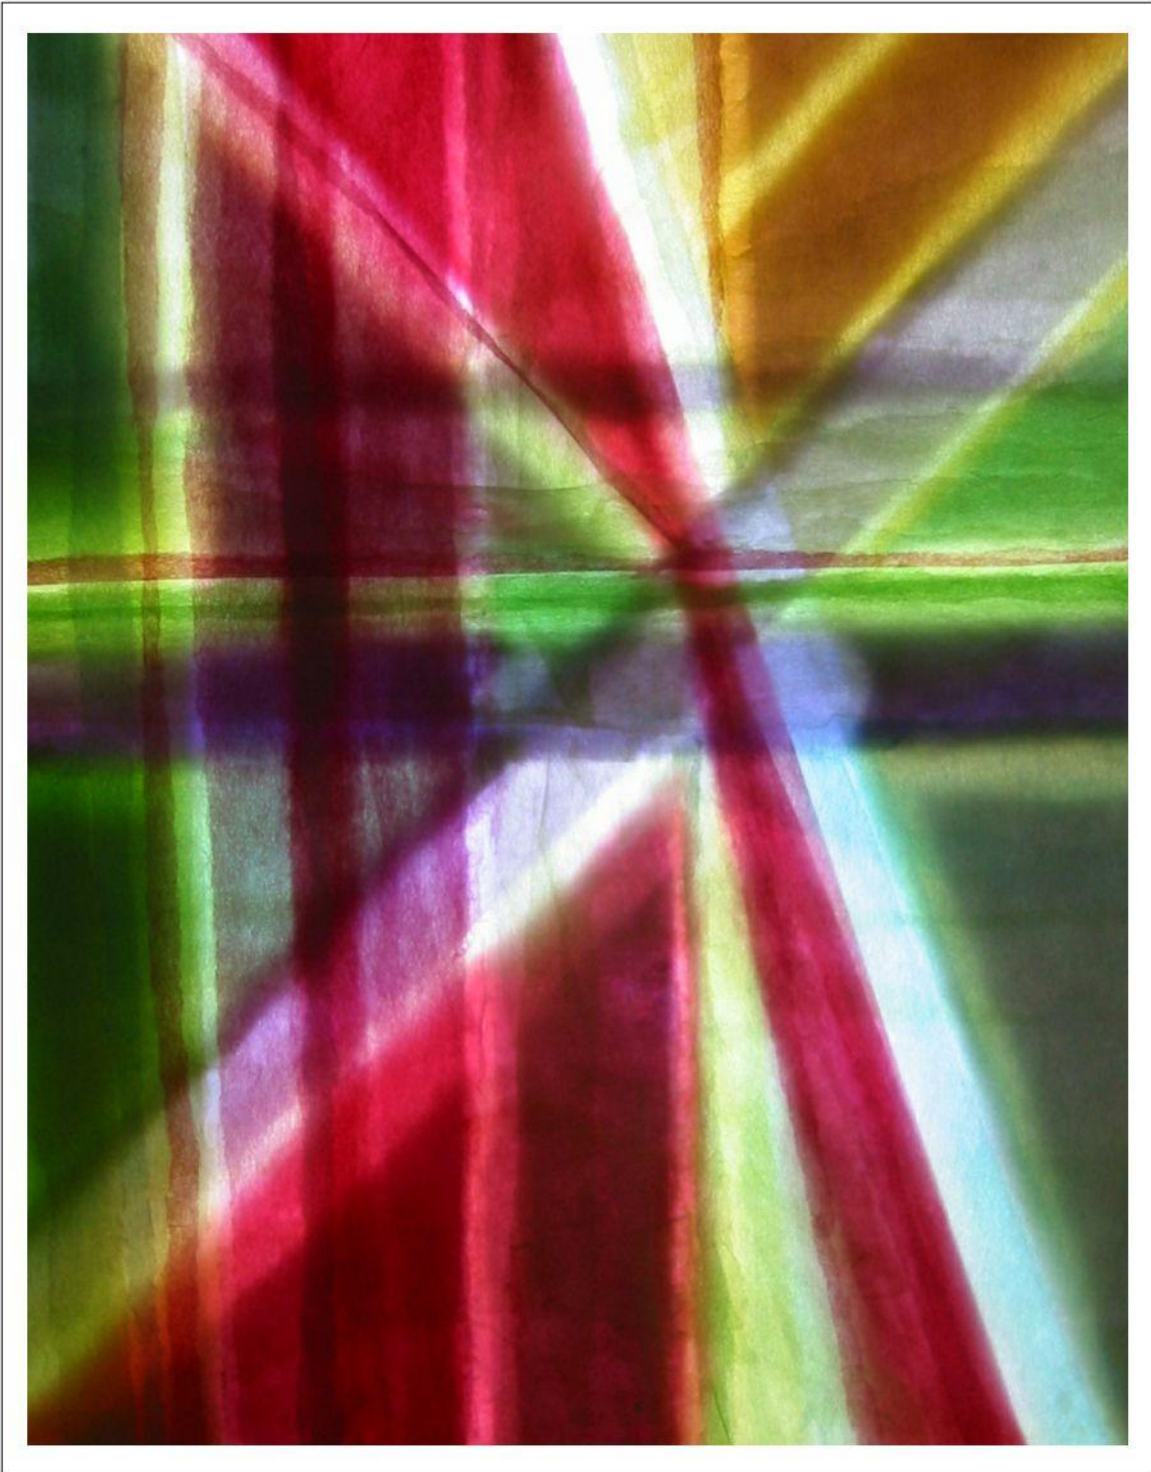

# HELGA MEYERBRÖKER

Transparente Bilder aus Japanpapier

**HELGA MEYERBRÖKER**

**AUSSTELLUNG**

**IN DER**

**FREIEN KULTURSCHULE E. V.  
KARLSRUHE**

**MAI 2014**

Das Erste 28 x 38 cm

Farbstudie 07 36 x 26 cm

Farbstudie 08 29 x 21 cm

Ostern 1993 27 x 35 cm

Ostern 1994 37 x 48 cm

Ostern 1997 24 x 30 cm

Ostern 1998 23 x 30 cm

Ostern 2000 27 x 37 cm

Ostern 2001 25 x 30 cm