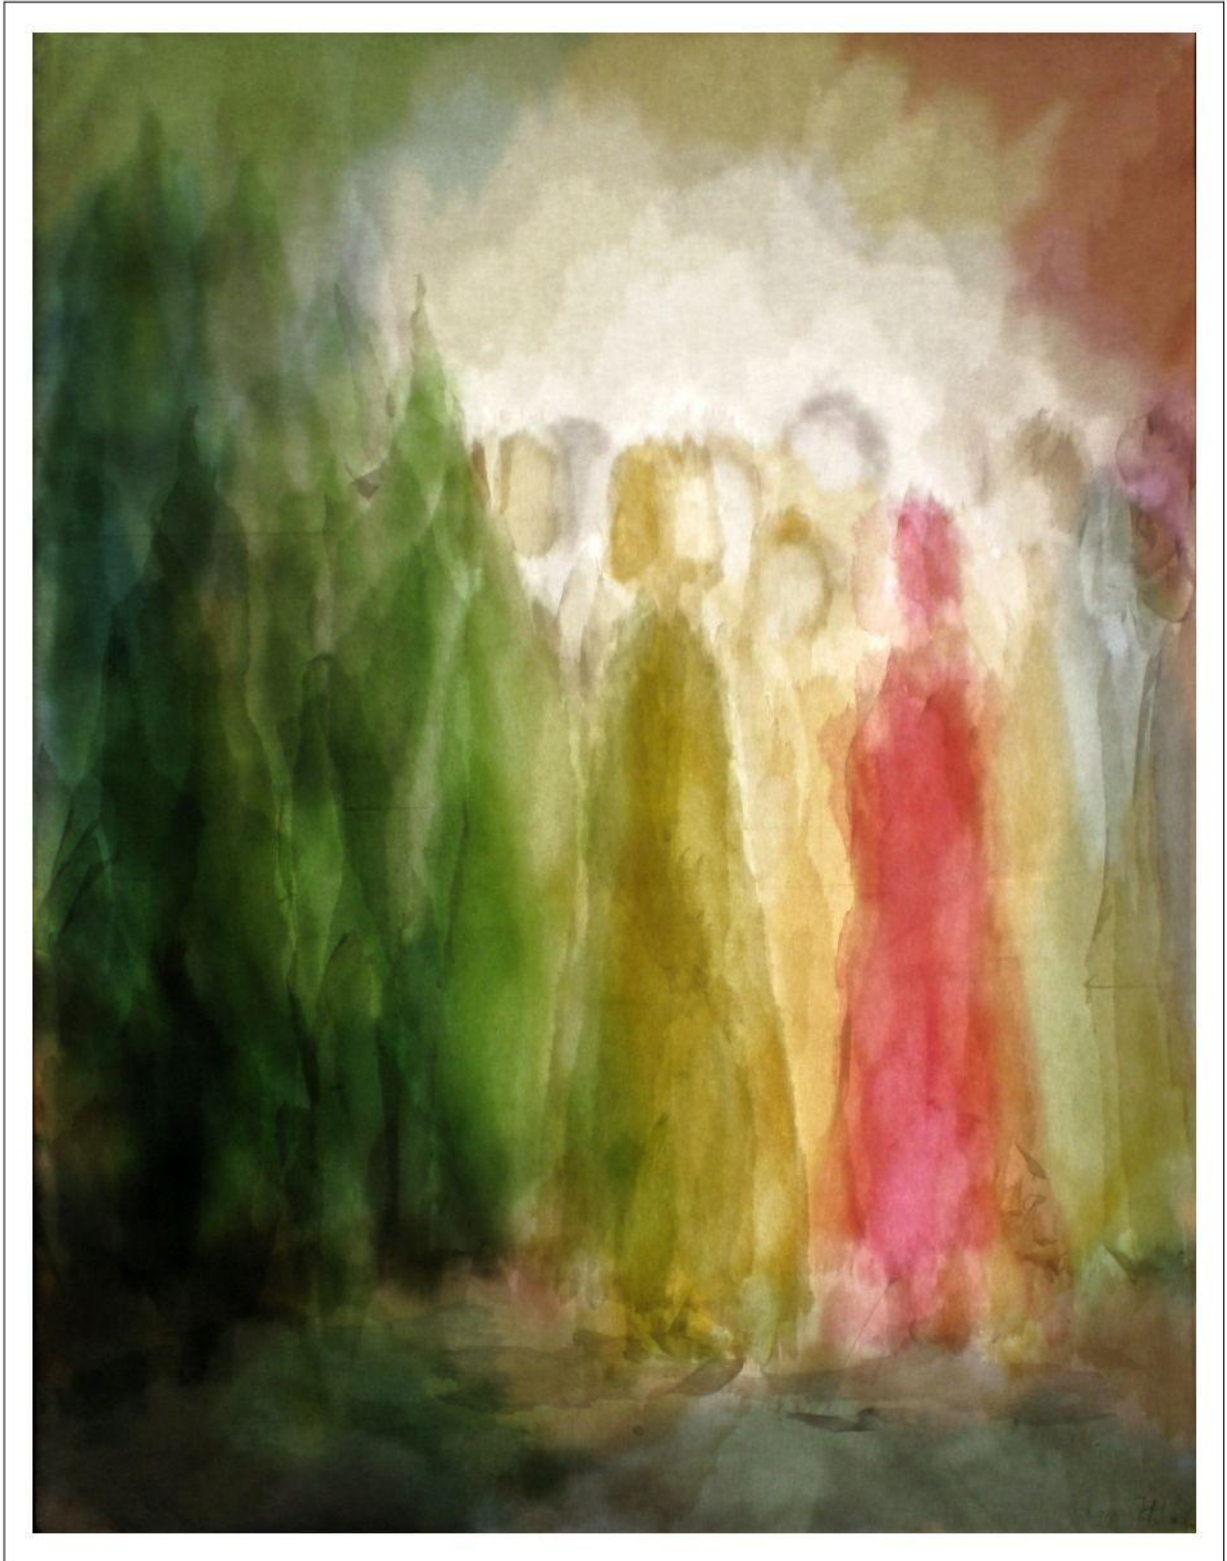

# HELGA MEYERBRÖKER

Transparente Bilder aus Japanpapier

**HELGA MEYERBRÖKER**

**AUSSTELLUNG**

**IN DER**

**FREIEN KULTURSCHULE E. V.  
KARLSRUHE**

**MAI 2014**

Das Erste 28 x 38 cm

Blau Orange 23 x 58 cm

Widerspruch 27 x 19 cm

Stufen 34 x 40 cm

Ausbruch 24 x 34 cm

Vogelzug 31 x 44 cm

Blauer Tafelberg 32 x 39 cm

Nächtliche Landschaft in Blau 15 x 21 cm

Durchdringen 17 x 23 cm

Farbstudie 07 36 x 26 cm

Farbstudie 08 29 x 21 cm

Ostern 1993 27 x 35 cm

Ostern 1994 37 x 48 cm

Ostern 1997 24 x 30 cm

Ostern 1998 23 x 30 cm

Ostern 2000 27 x 37 cm

Ostern 2001 25 x 30 cm