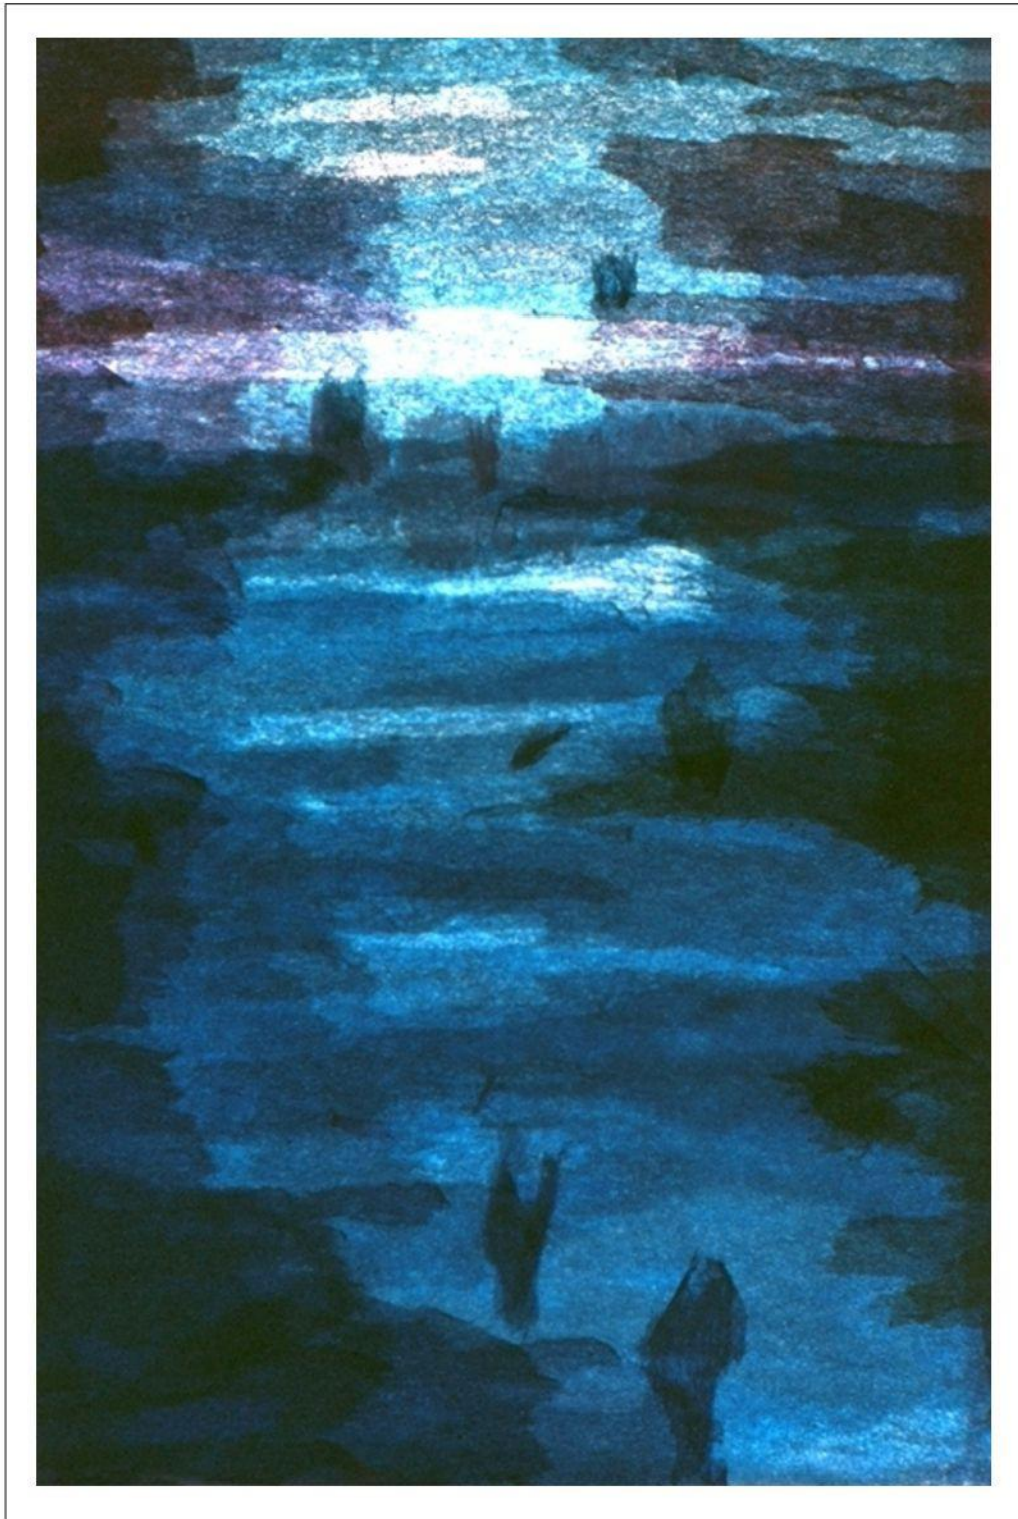

Blau Orange 23 x 58 cm

Widerspruch 27 x 19 cm

Stufen 34 x 40 cm

Ausbruch 24 x 34 cm

Vogelzug 31 x 44 cm

Blauer Tafelberg 32 x 39 cm

Nächtliche Landschaft in Blau 15 x 21 cm

Durchdringen 17 x 23 cm