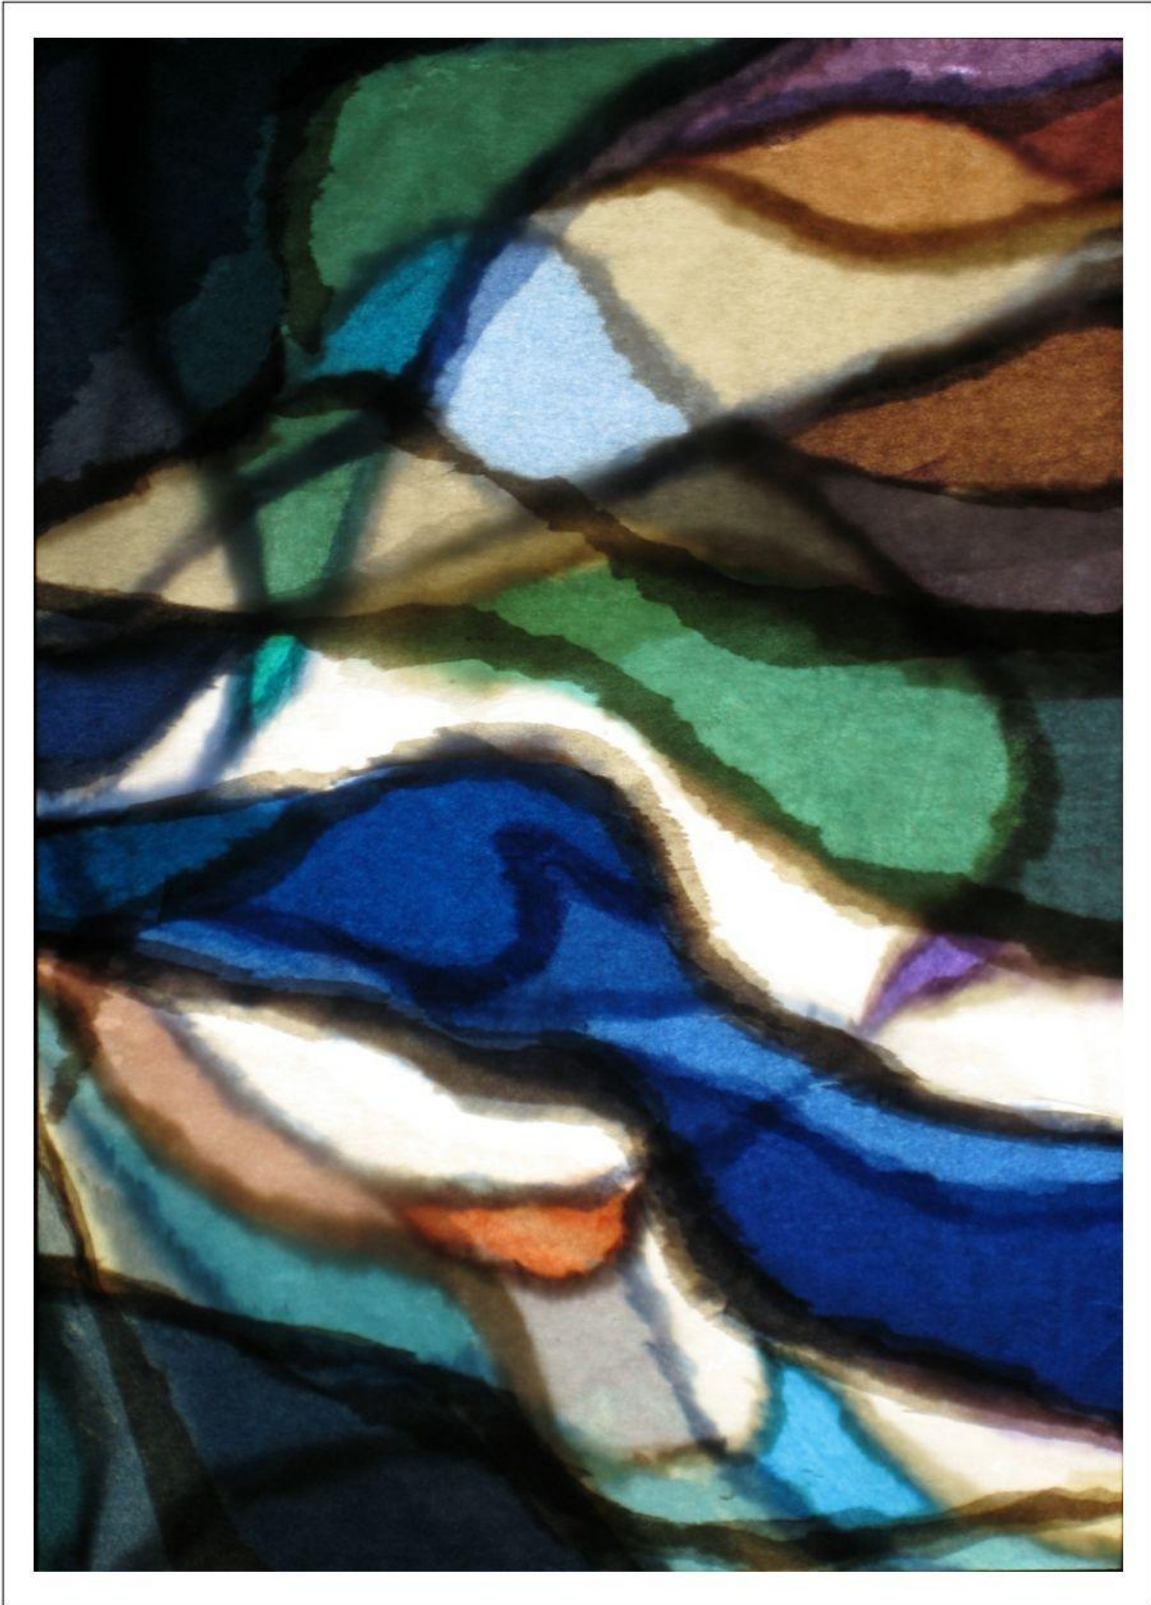

Ausbruch 24 x 34 cm