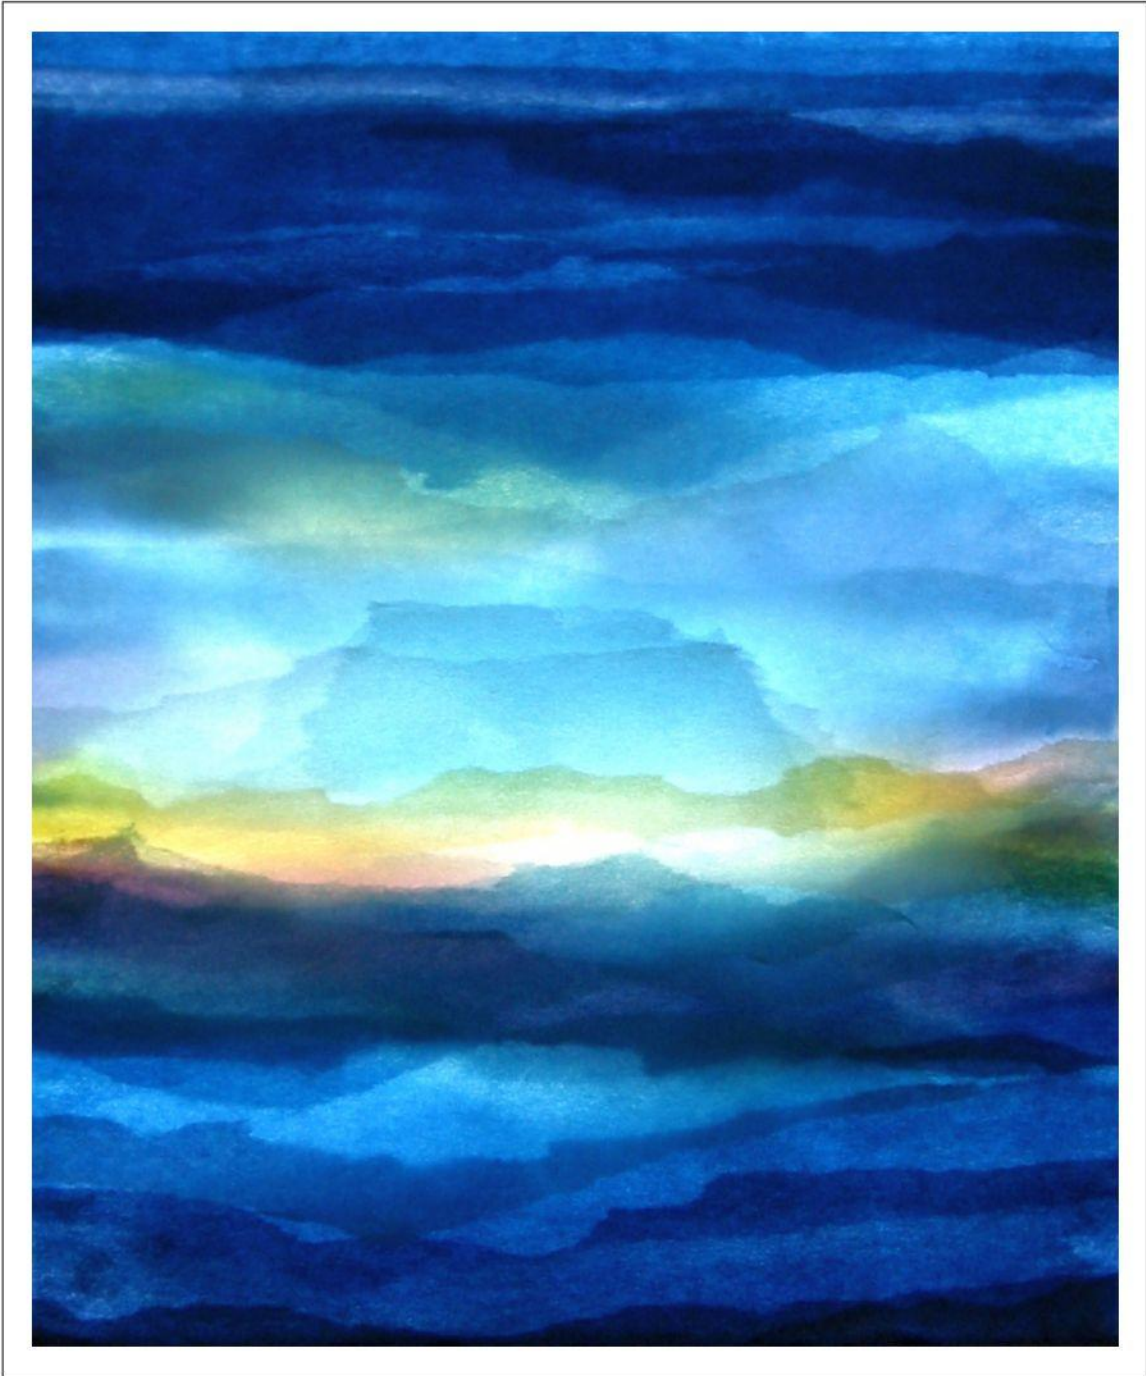

# HELGA MEYERBRÖKER

Transparente Bilder aus Japanpapier

**HELGA MEYERBRÖKER**

**AUSSTELLUNG**

**IN DER**

**FREIEN KULTURSCHULE E. V.  
KARLSRUHE**

**MAI 2014**

Das Erste 28 x 38 cm

Blau Orange 23 x 58 cm

Widerspruch 27 x 19 cm

Stufen 34 x 40 cm

Ausbruch 24 x 34 cm

Vogelzug 31 x 44 cm

Blauer Tafelberg 32 x 39 cm

Nächtliche Landschaft in Blau 15 x 21 cm

Durchdringen 17 x 23 cm