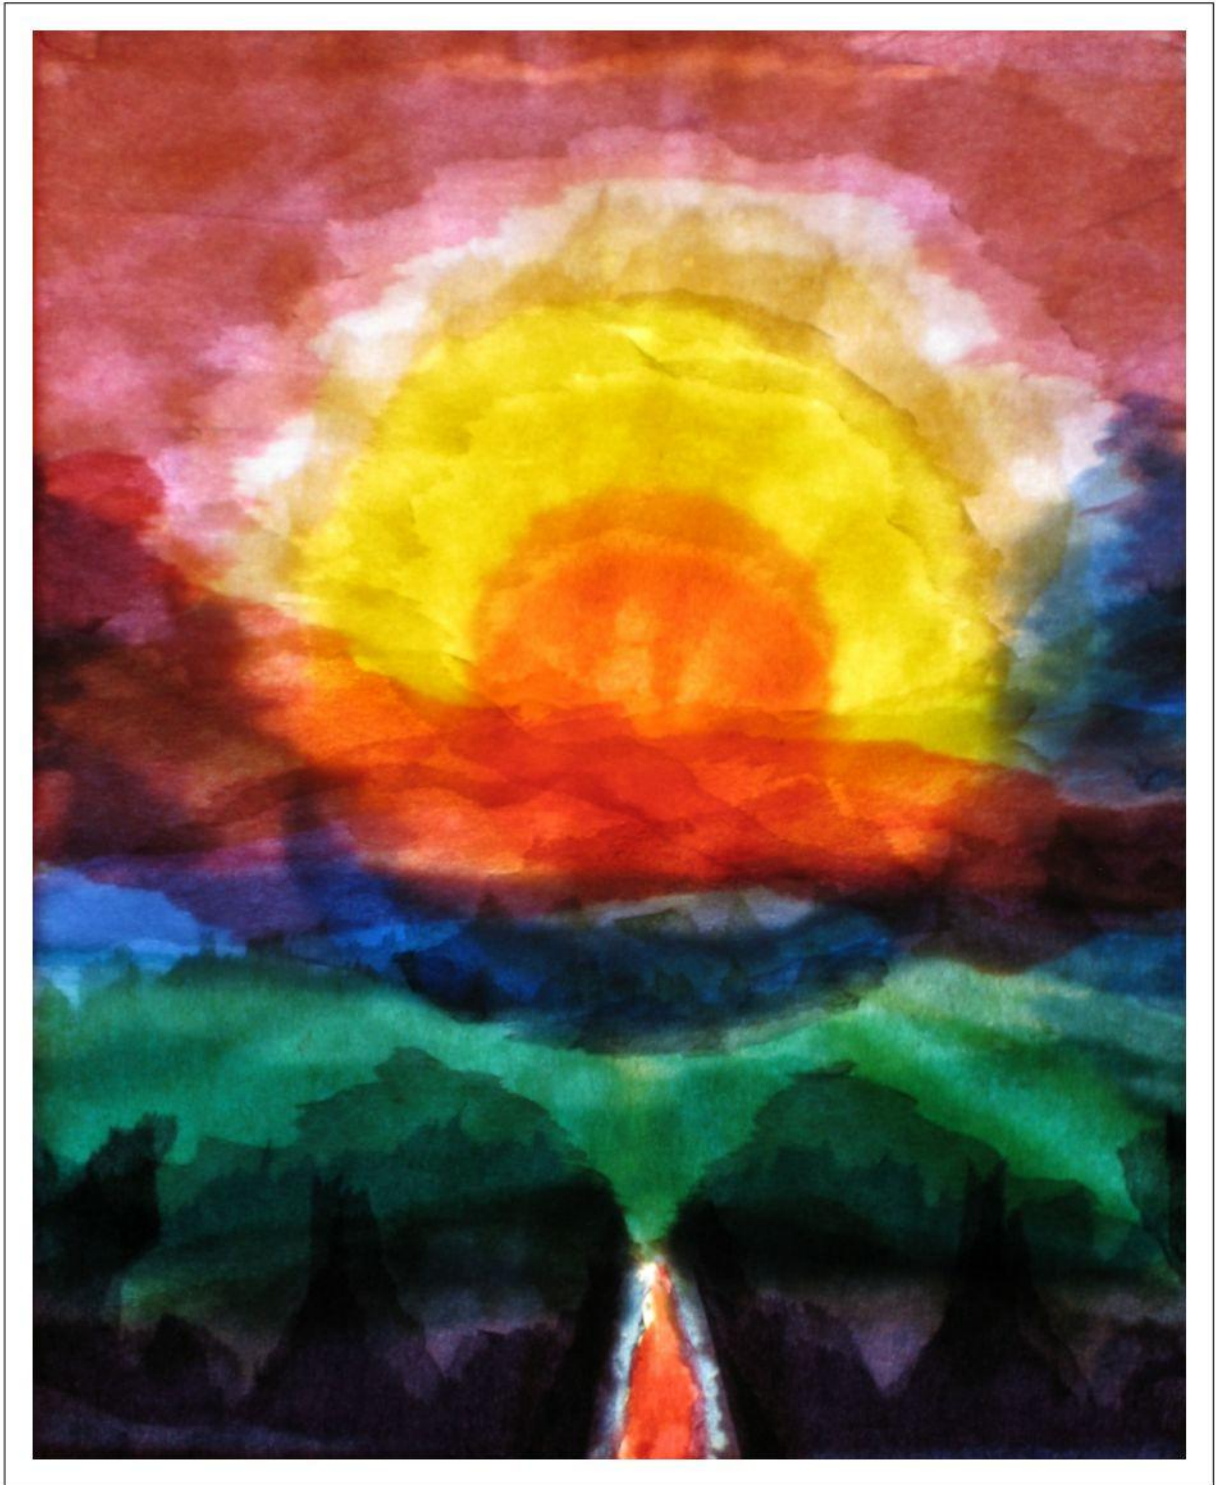

# HELGA MEYERBRÖKER

Transparente Bilder aus Japanpapier

**HELGA MEYERBRÖKER**

**AUSSTELLUNG**

**IN DER**

**FREIEN KULTURSCHULE E. V.  
KARLSRUHE**

**MAI 2014**

Das Erste 28 x 38 cm

Farbstudie 07 36 x 26 cm

Farbstudie 08 29 x 21 cm

Ostern 1993 27 x 35 cm

Ostern 1994 37 x 48 cm

Ostern 1997 24 x 30 cm

Ostern 1998 23 x 30 cm

Ostern 2000 27 x 37 cm

Ostern 2001 25 x 30 cm