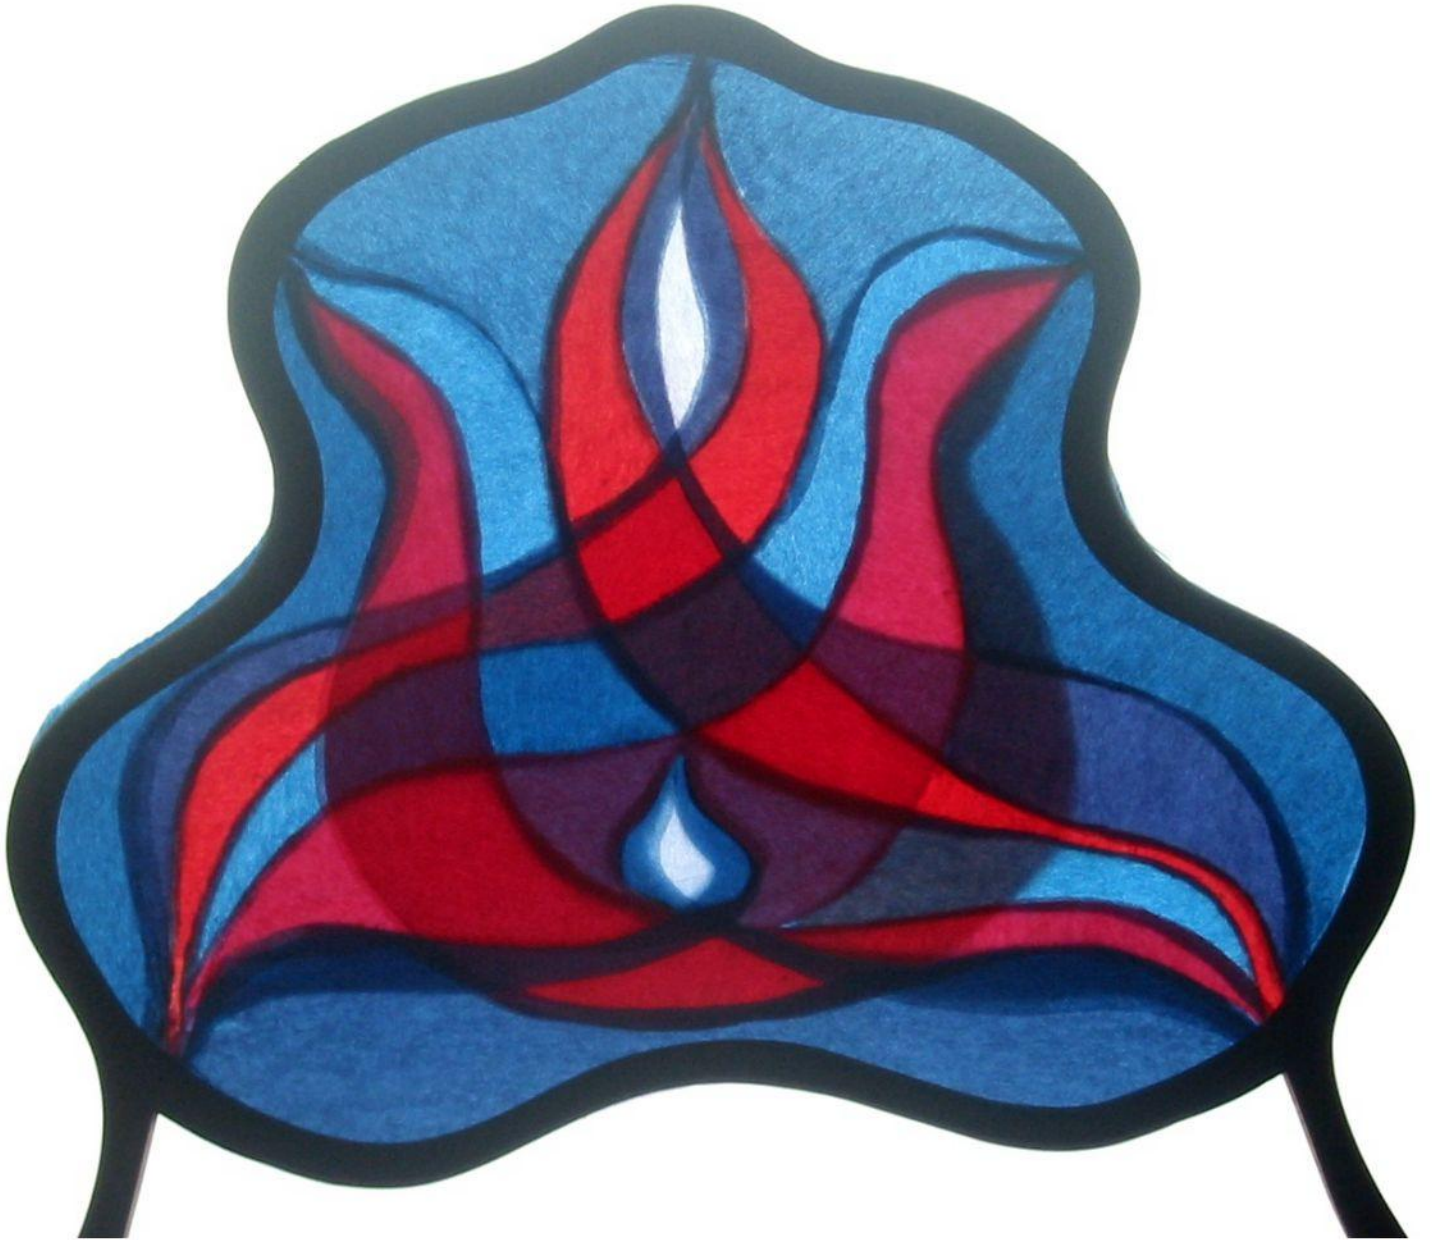

Herbst 15 x 26 cm

Klatschmohn 36 x 43 cm

Godi 23 x 29 cm

Märchen vom goldenen Fisch 27 x 32 cm

Niederländisches "hor" ca 40 x 50 cm

Farbenkreis 25 x 30 cm

Dreitelliger Paravent, stehend im Bambusrahmen Gesamtgröße ca 180 x 160 cm