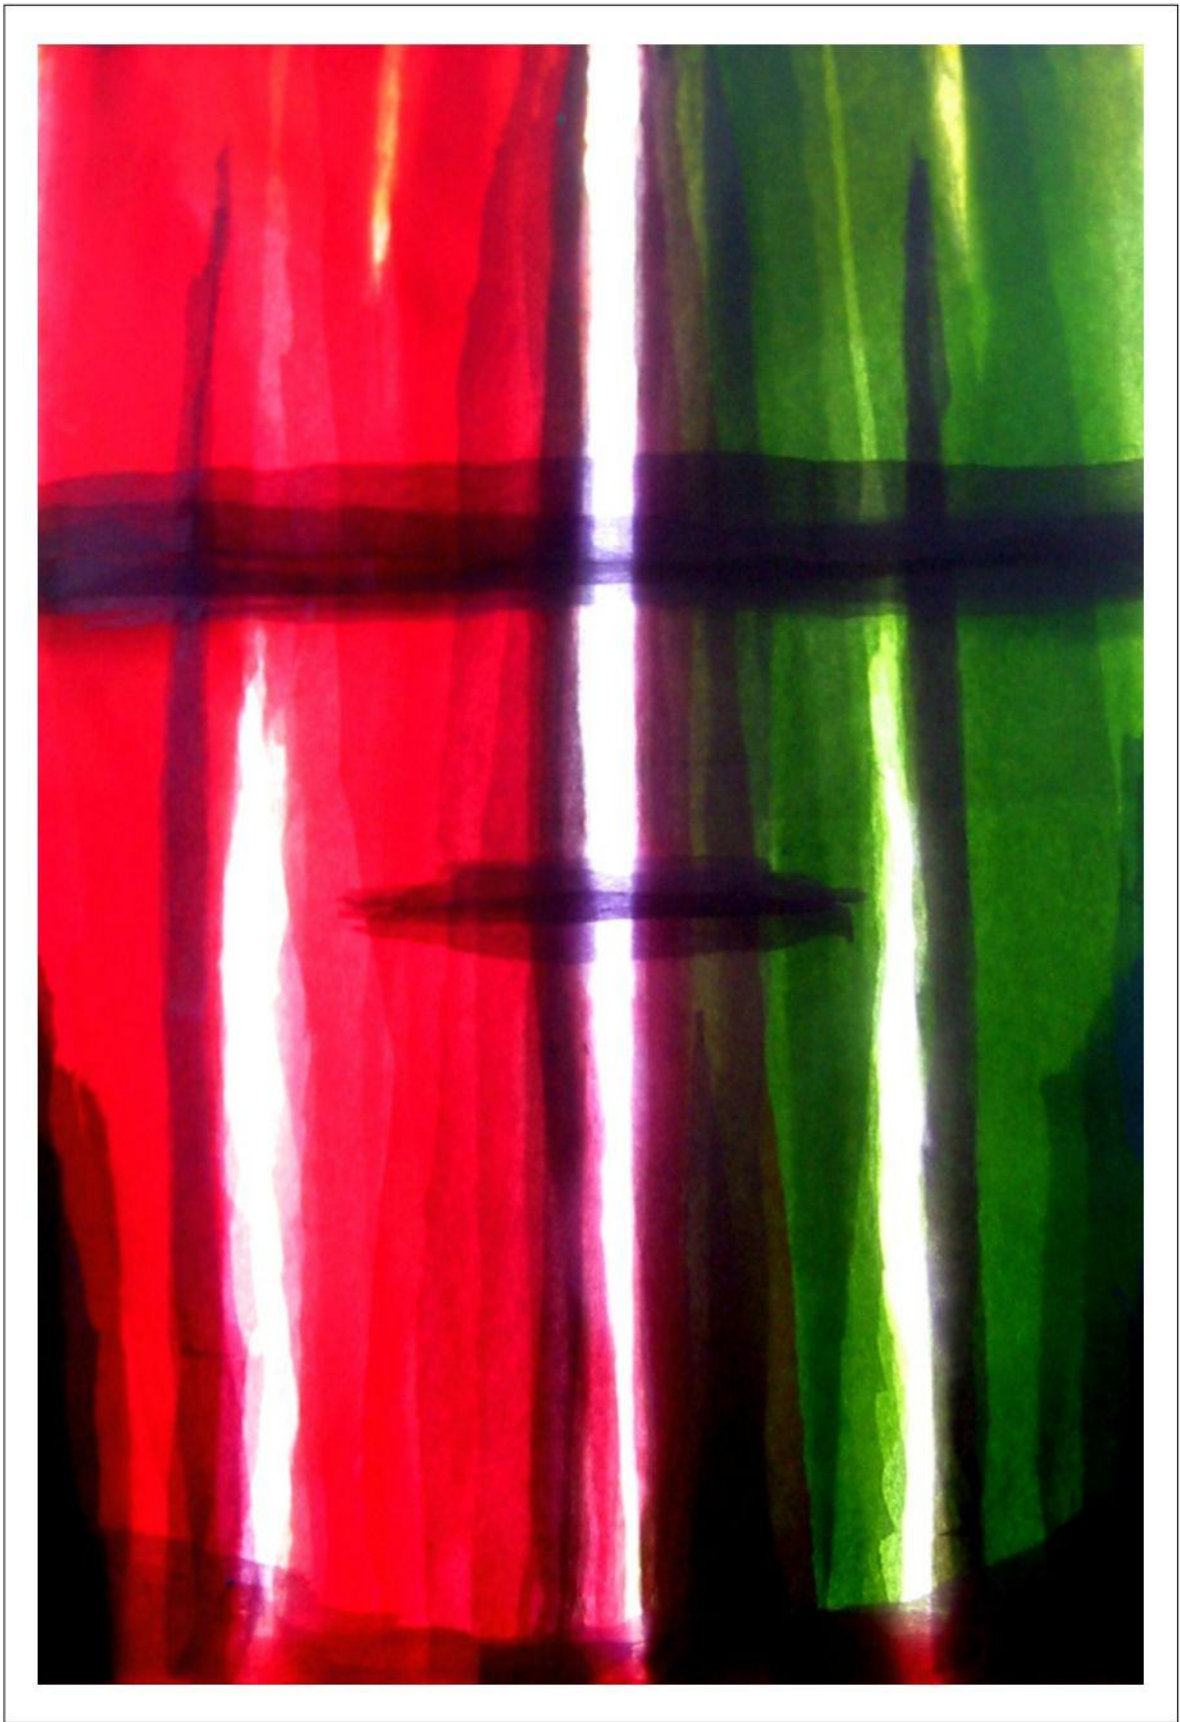

Ostern 2007 30 x 35 cm