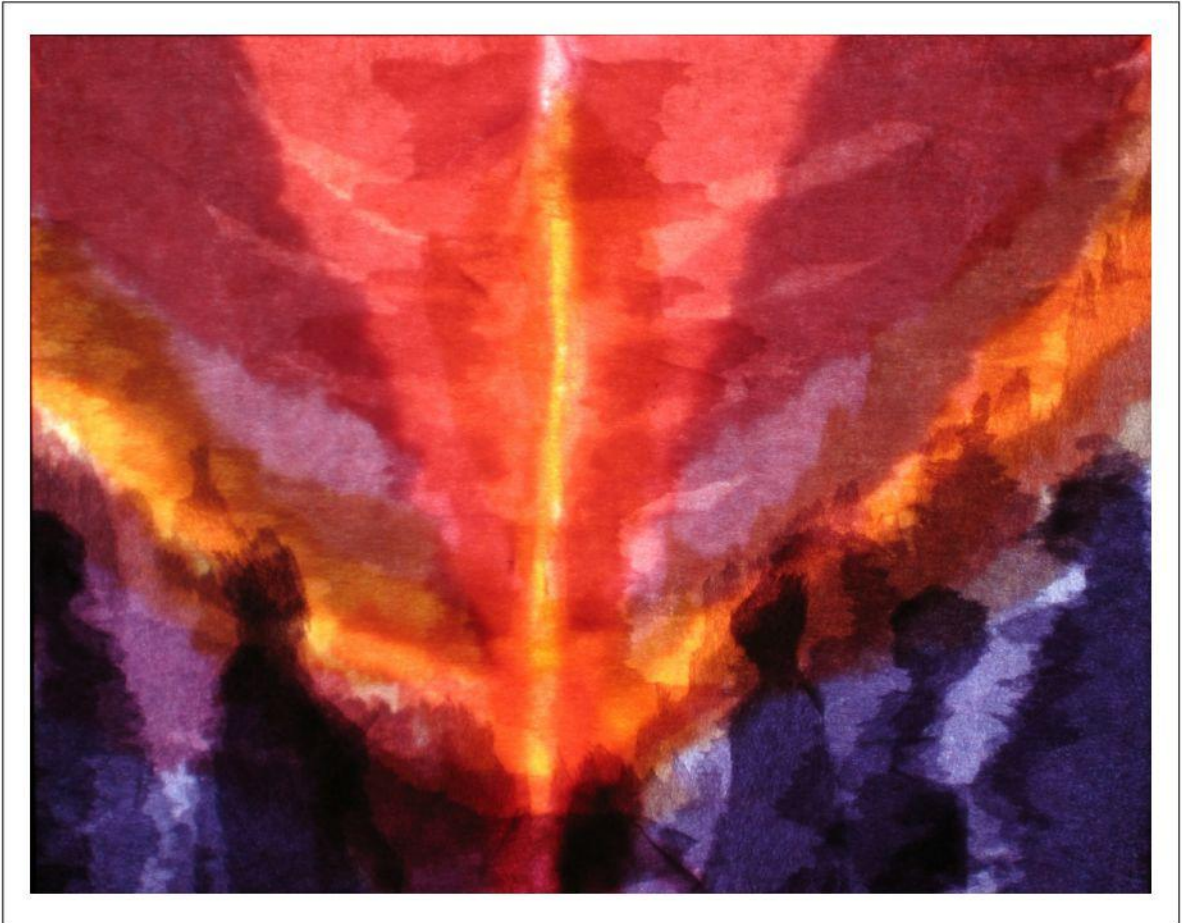

Farbstudie 07 36 x 26 cm