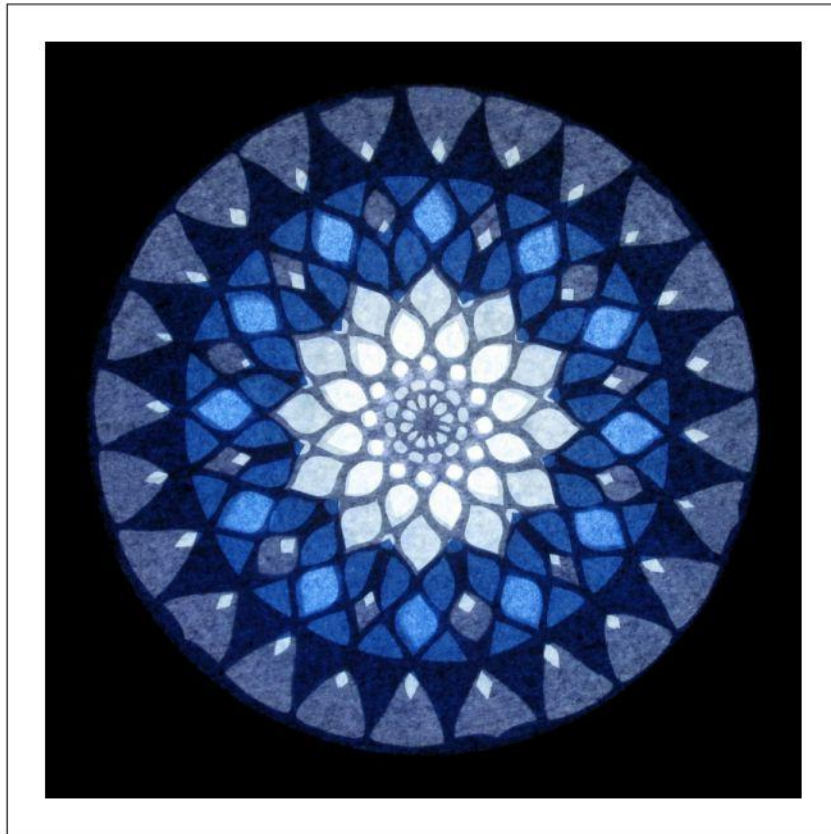

Rosetten 50, 51 d= 24 cm

Rosetten 52, 53 d= 24 cm

Rosetten 54, 55 (Flamboyant-Stil) d= 24 cm

Rosetten 65, 66 (Modell Big Ben)  $d= 29$  cm

Rosetten 67, 68 d= 29 cm

Rosetten 69 d= 28 cm, 49 d= 15 cm

Planetensiegel Saturn d= 14 cm (Serie I oben, Serie II unten)

Baumsprüche von Hemleben - Ahorn, Birke d=15 cm

Farbenkreis Nr. 2 , Nr. 3 d=27 cm

Farbenkreis Nr. 4 , Nr. 5 d=27 cm

Mandala d=62 cm

Rosette Strasbourg d=44 cm