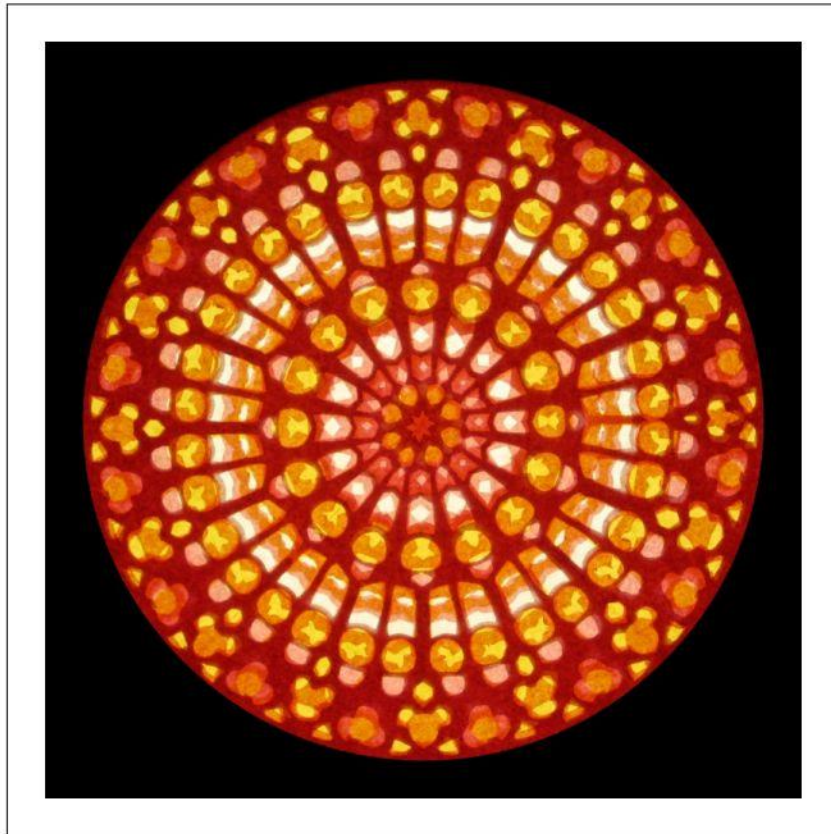

# HELGA MEYERBRÖKER

Rosetten

**HELGA MEYERBRÖKER**

**AUSSTELLUNG**

**IN DER**

**FREIEN KULTURSCHULE E. V.  
KARLSRUHE**

**MAI 2014**

Titelblatt: Strasbourg d=90 cm

Rosetten 50, 51 d= 24 cm

Rosetten 52, 53 d= 24 cm

Rosetten 54, 55 (Flamboyant-Stil) d= 24 cm

Rosetten 65, 66 (Modell Big Ben)  $d= 29$  cm

Rosetten 67, 68 d= 29 cm

Rosetten 69 d= 28 cm, 49 d= 15 cm

Planetensiegel Saturn d= 14 cm (Serie I oben, Serie II unten)

Planetensiegel Sonne d= 14 cm (Serie I oben, Serie II unten)

Planetensiegel Mond  $d = 14$  cm (Serie I oben, Serie II unten)

Planetensiegel Mars  $d= 14$  cm (Serie I oben, Serie II unten)

Planetensiegel Merkur  $d= 14$  cm (Serie I oben, Serie II unten)