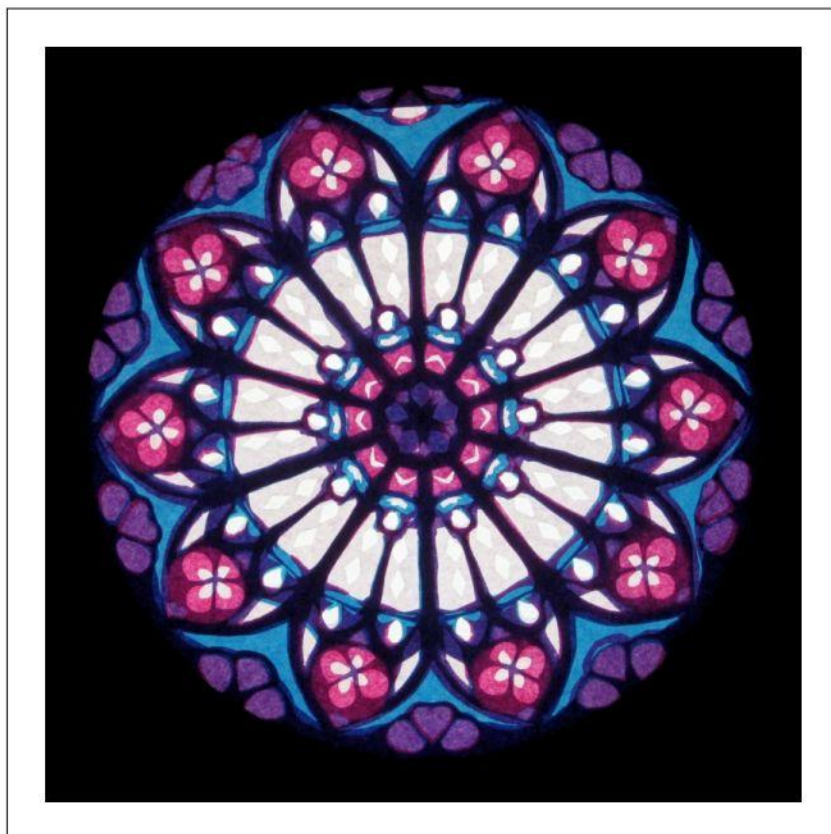

Rosetten 50, 51 d= 24 cm

Rosetten 52, 53 d= 24 cm

Rosetten 54, 55 (Flamboyant-Stil) d= 24 cm

Rosetten 65, 66 (Modell Big Ben)  $d= 29$  cm

Rosetten 67, 68 d= 29 cm

Rosetten 69 d= 28 cm, 49 d= 15 cm

Planetensiegel Saturn d= 14 cm (Serie I oben, Serie II unten)

Baumsprüche von Hemleben - Ahorn, Birke d=15 cm

Farbenkreis Nr. 2 , Nr. 3 d=27 cm

Farbenkreis Nr. 4 , Nr. 5 d=27 cm

Mandala d=62 cm

Rosette Strasbourg d=44 cm