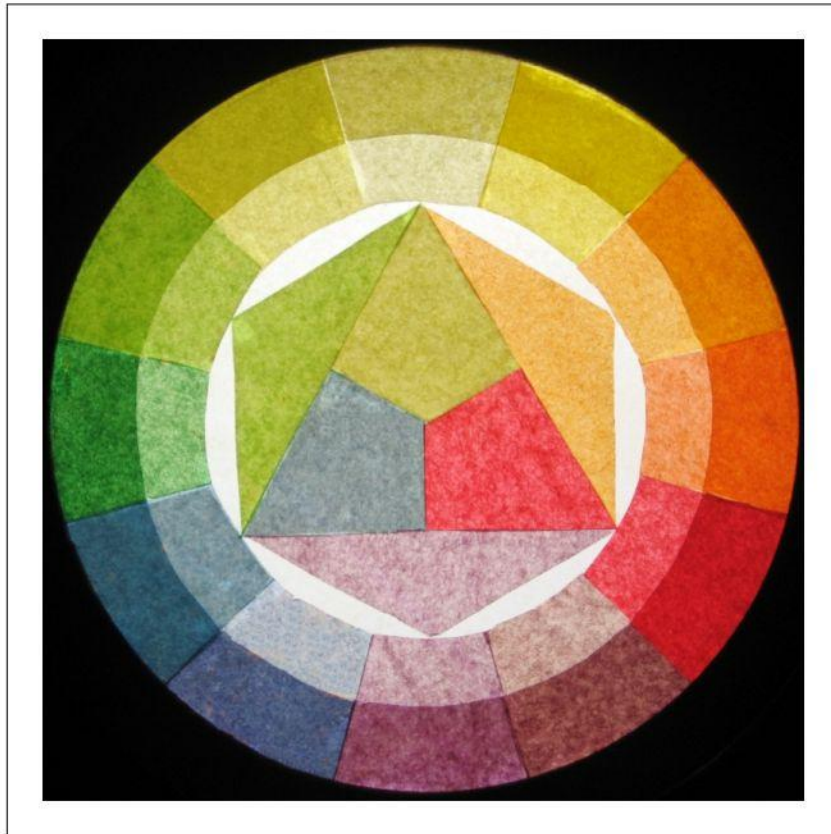

Schneekristall Nr. 60, 61 d= 29 cm

Schneekristall Nr. 62, 63 d= 29 cm

Schneekristall Nr. 64 d= 29 cm

Baumsprüche von Hemleben - Tanne d=15 cm

Baumsprüche von Hemleben - Esche, Kirsche d=15 cm

Baumsprüche von Hemleben - Eiche, Ulme d=15 cm

Baumsprüche von Hemleben - Ahorn, Birke d=15 cm

Farbenkreis Nr. 2 , Nr. 3 d=27 cm

Farbenkreis Nr. 4 , Nr. 5 d=27 cm

Mandala d=62 cm

Rosette Strasbourg d=44 cm